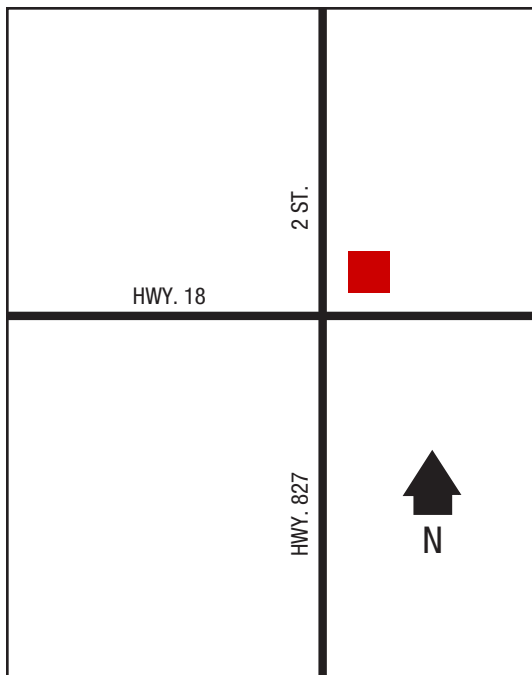

## Next Cardlock Locations (km)

N - Boyle.....	70
E - St. Paul.....	145
S - Edmonton.....	60
SW - Legal .....	82

AB

D, MD, R, MR, TH, ST