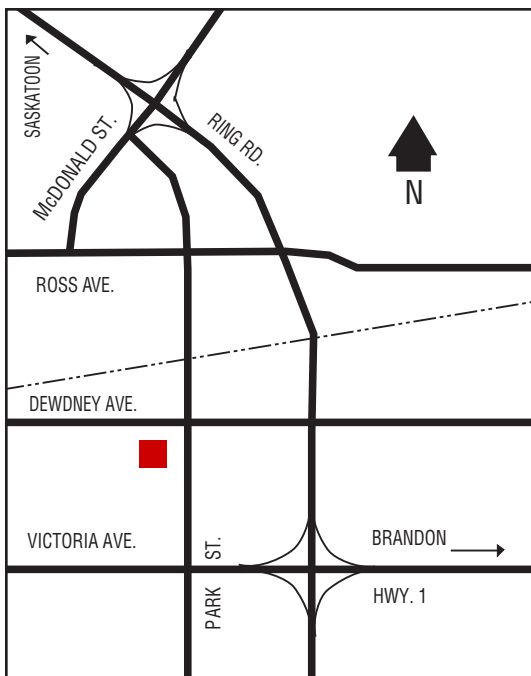

## Next Cardlock Locations (km)

N - Regina (Turvey)..... 5  
NE - Fort Qu'Appelle.....71  
E - Grenfell ..... 125  
S - Corinne..... 51  
W - Moose Jaw.....73  
NW - Silton.....55

D, M, R, P, RR, T, CS

C-Store Hours: 7 am – 10 pm (Mon. – Sat.) RR