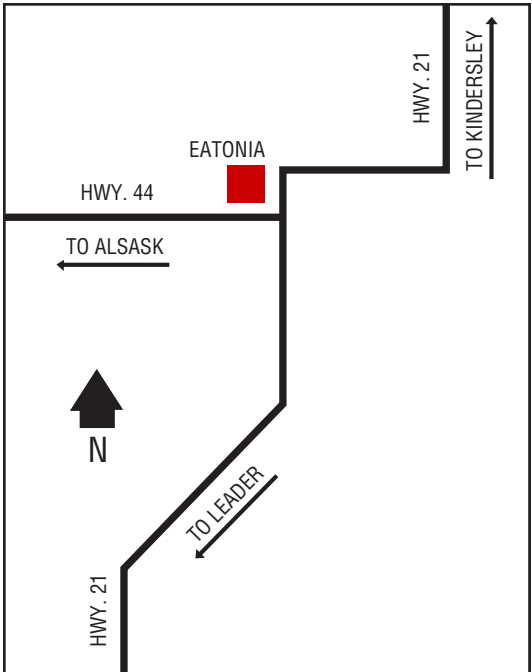

## Next Cardlock Locations (km)

N - Kindersley.....	42
E - Eston.....	52
S - Sceptre.....	60
W - Oyen, AB.....	94

SK

D, MD, R, ST