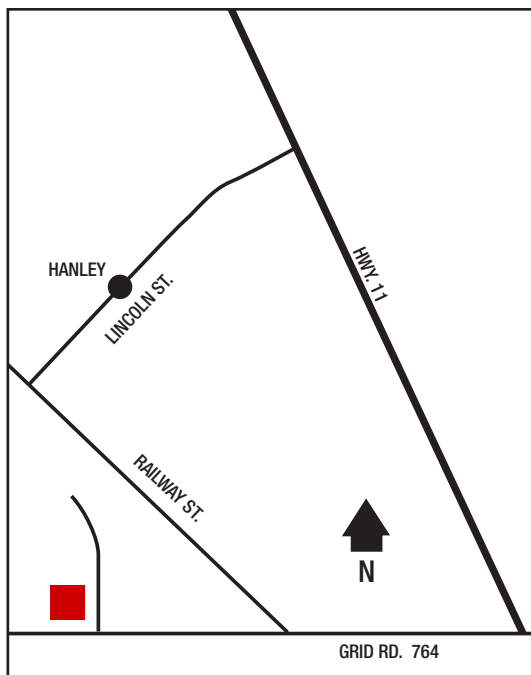

## Next Cardlock Locations (km)

N - Dundurn.....	48
E - Young.....	64
S - Kenaston.....	18
W - Outlook.....	58

SK

D, MD, R