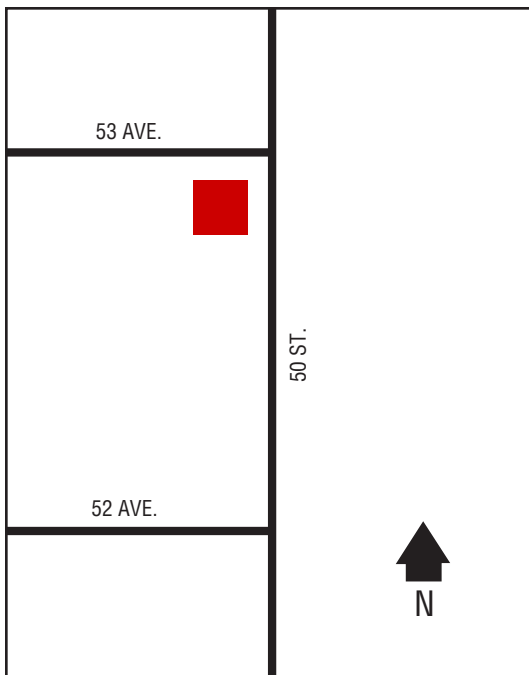

## Next Cardlock Locations (km)

N - Boyle ..... 111  
SE - Vermilion ..... 142  
SW - Lamont ..... 46

AB

D, MD, R, MR, TH, ST