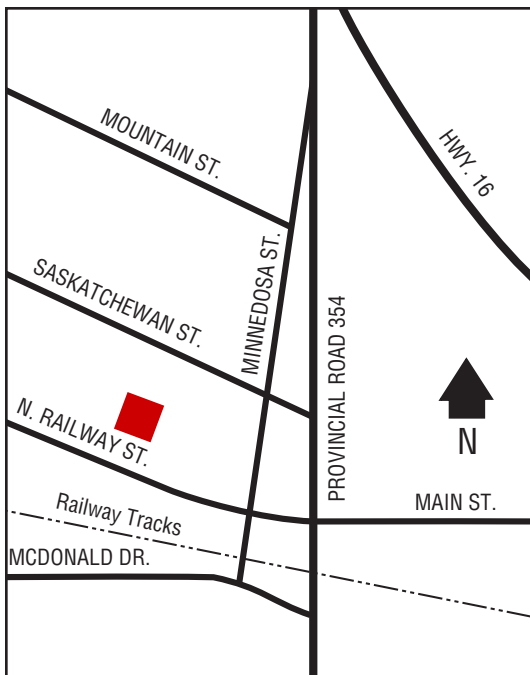

## Next Cardlock Locations (km)

N - Dauphin .....	135
E - Minnedosa.....	46
S - Hamiota.....	46
W - Russell.....	91

D, R, RR, T, O

Store Hours: 8 am – 5:30 pm (Mon. – Fri.)

8:30 am – 5:30 pm (Sat.)