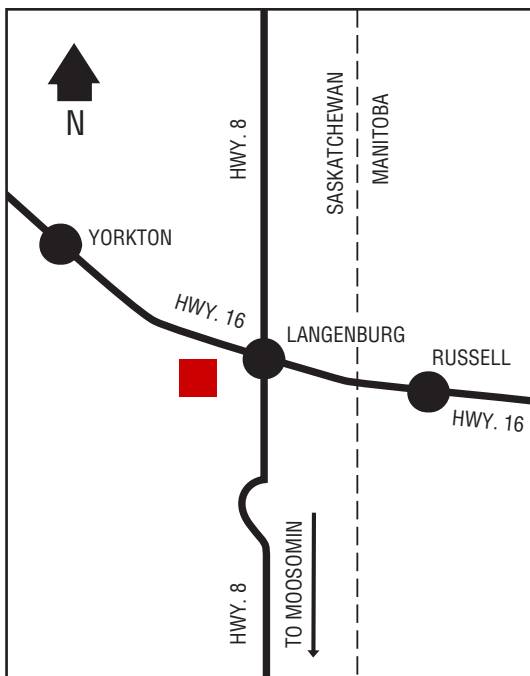

## Next Cardlock Locations (km)

E - Russell, MB.....	20
S - Moosomin.....	85
W - Melville.....	80
NW - Yorkton.....	71

SK

D, MD, R, OP, TH, P