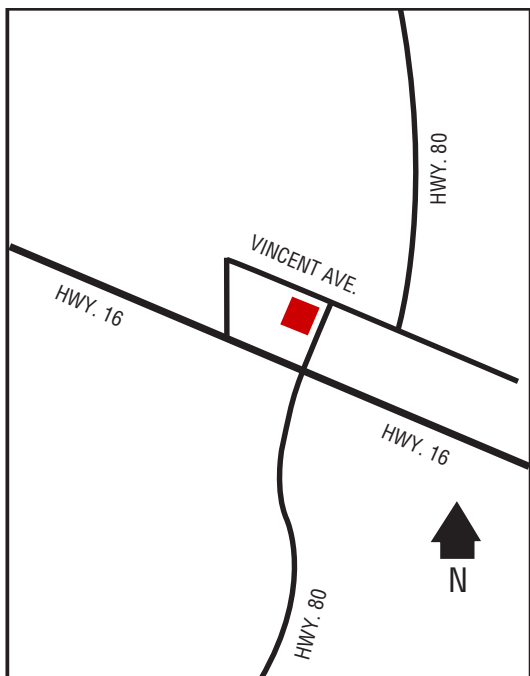

## Next Cardlock Locations (km)

E - Langenburg ..... 15  
SW - Esterhazy..... 35  
W - Melville..... 64  
NW - Yorkton ..... 55

D, MD, R, PR, RR, CS, O

Store Hours: 8 am – 5 pm, Mon. – Sat.