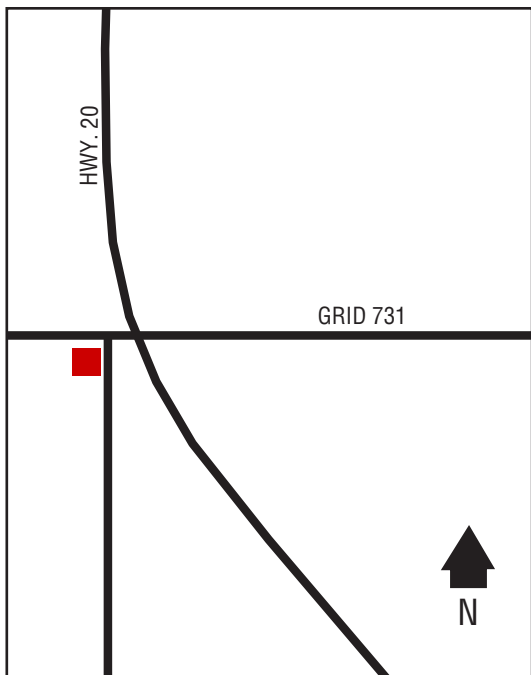

## **Next Cardlock Locations (km)**

N - Nokomis .....50  
S - Silton..... 40

SK

D, MD, R