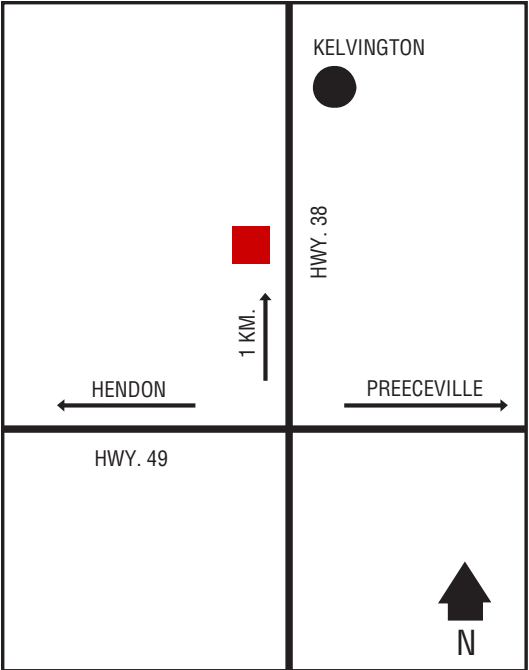

## Next Cardlock Locations (km)

N - Porcupine Plain ..... 67  
E - Preeceville ..... 66  
S - Ituna ..... 128  
W - Watson ..... 98

SK

D, MD, R, TH, ST