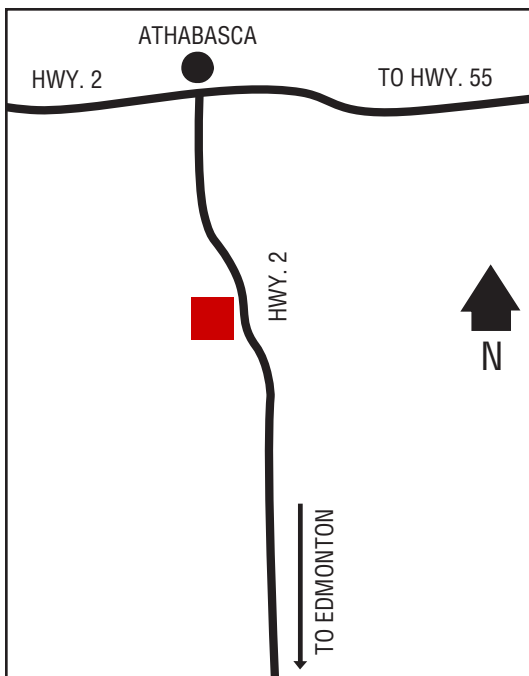

## Next Cardlock Locations (km)

NE - Grassland ..... 47  
SE - Boyle..... 51  
S - Thorhild..... 90  
SW - Neerlandia..... 110

AB

R, MR, MD, D, T, TH, ST