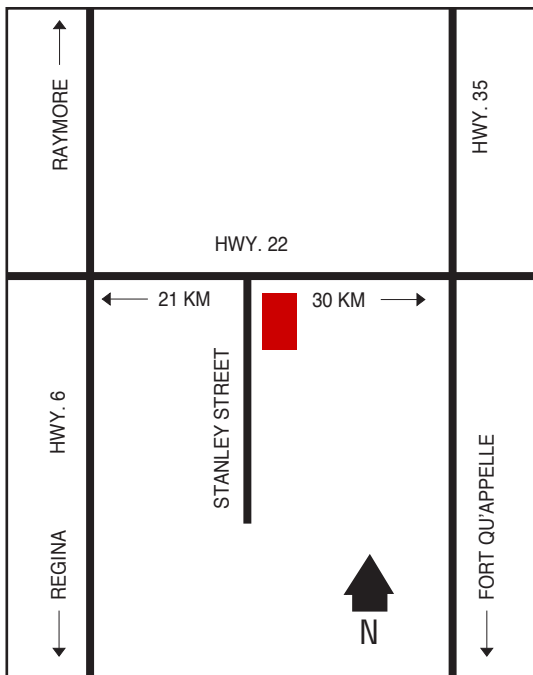

## Next Cardlock Locations (km)

E - Fort Qu'Appelle ..... 47  
SW - Regina..... 77  
NW - Raymore..... 76

SK

D, MD, R  
8 am – 6 pm (Mon. – Sat.)