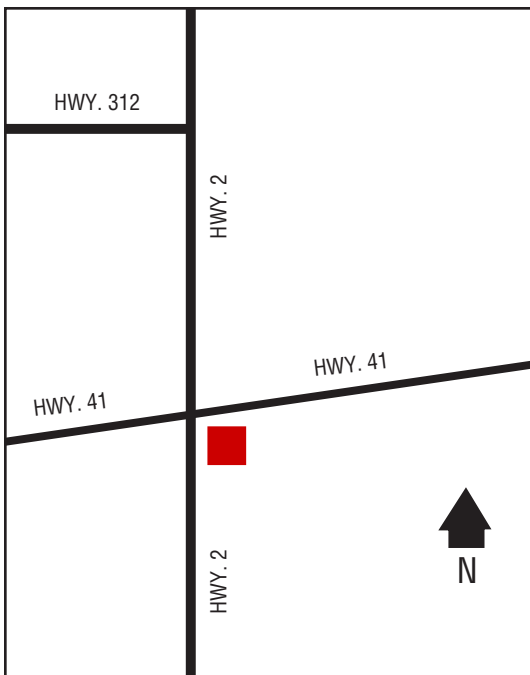

## Next Cardlock Locations (km)

N - Domremy ..... 19  
E - Melfort ..... 84  
S - Middle Lake ..... 53  
W - Rosthern ..... 42

M, R, P, MD, D, PR, RR, CS, TH, ST, O  
6 am – 10 pm