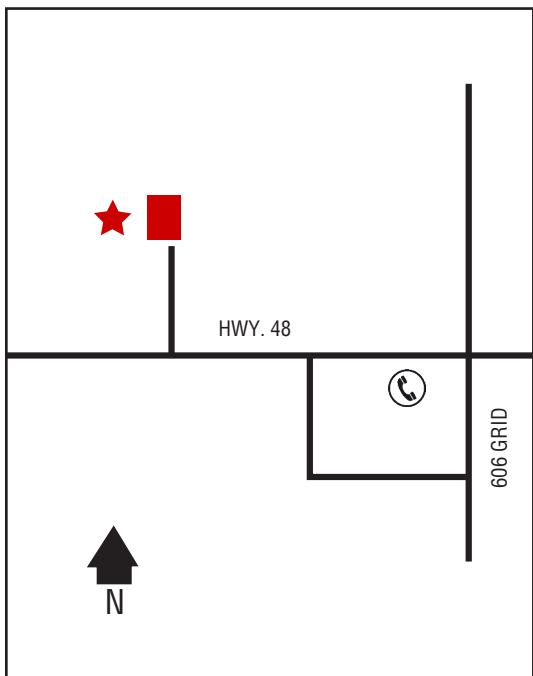

## Next Cardlock Locations (km)

N - Fort Qu'Appelle.....90

E - Grenfell .....70

S - Stoughton .....75

W - Regina.....90

SK

D, R, PR, CS, T, TS, O

7 am – 8 pm (Mon. – Sat.)