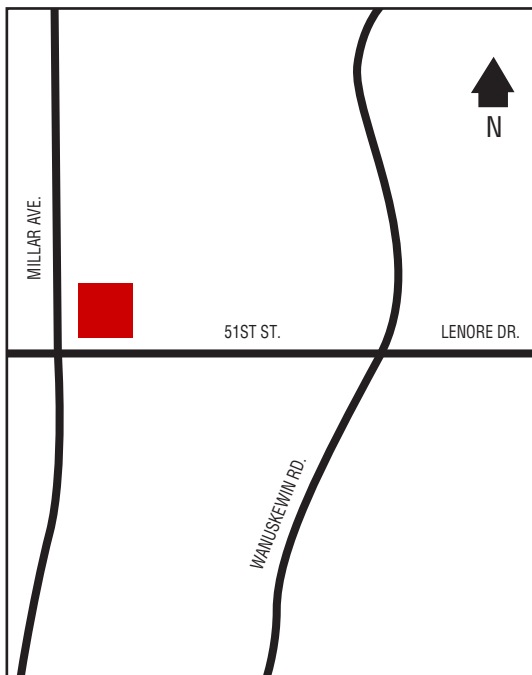

## Next Cardlock Locations (km)

N - Hepburn.....	45
E - Humboldt.....	115
SE - Colonsay.....	66
S - Kenaston.....	84
SW - Delisle .....	47
W - Perdue.....	68

SK

D, MD, R, P, RR, S, L, DEF

C-Store Hours: 6 am – 11 pm (Mon. – Fri.) CS, PR,